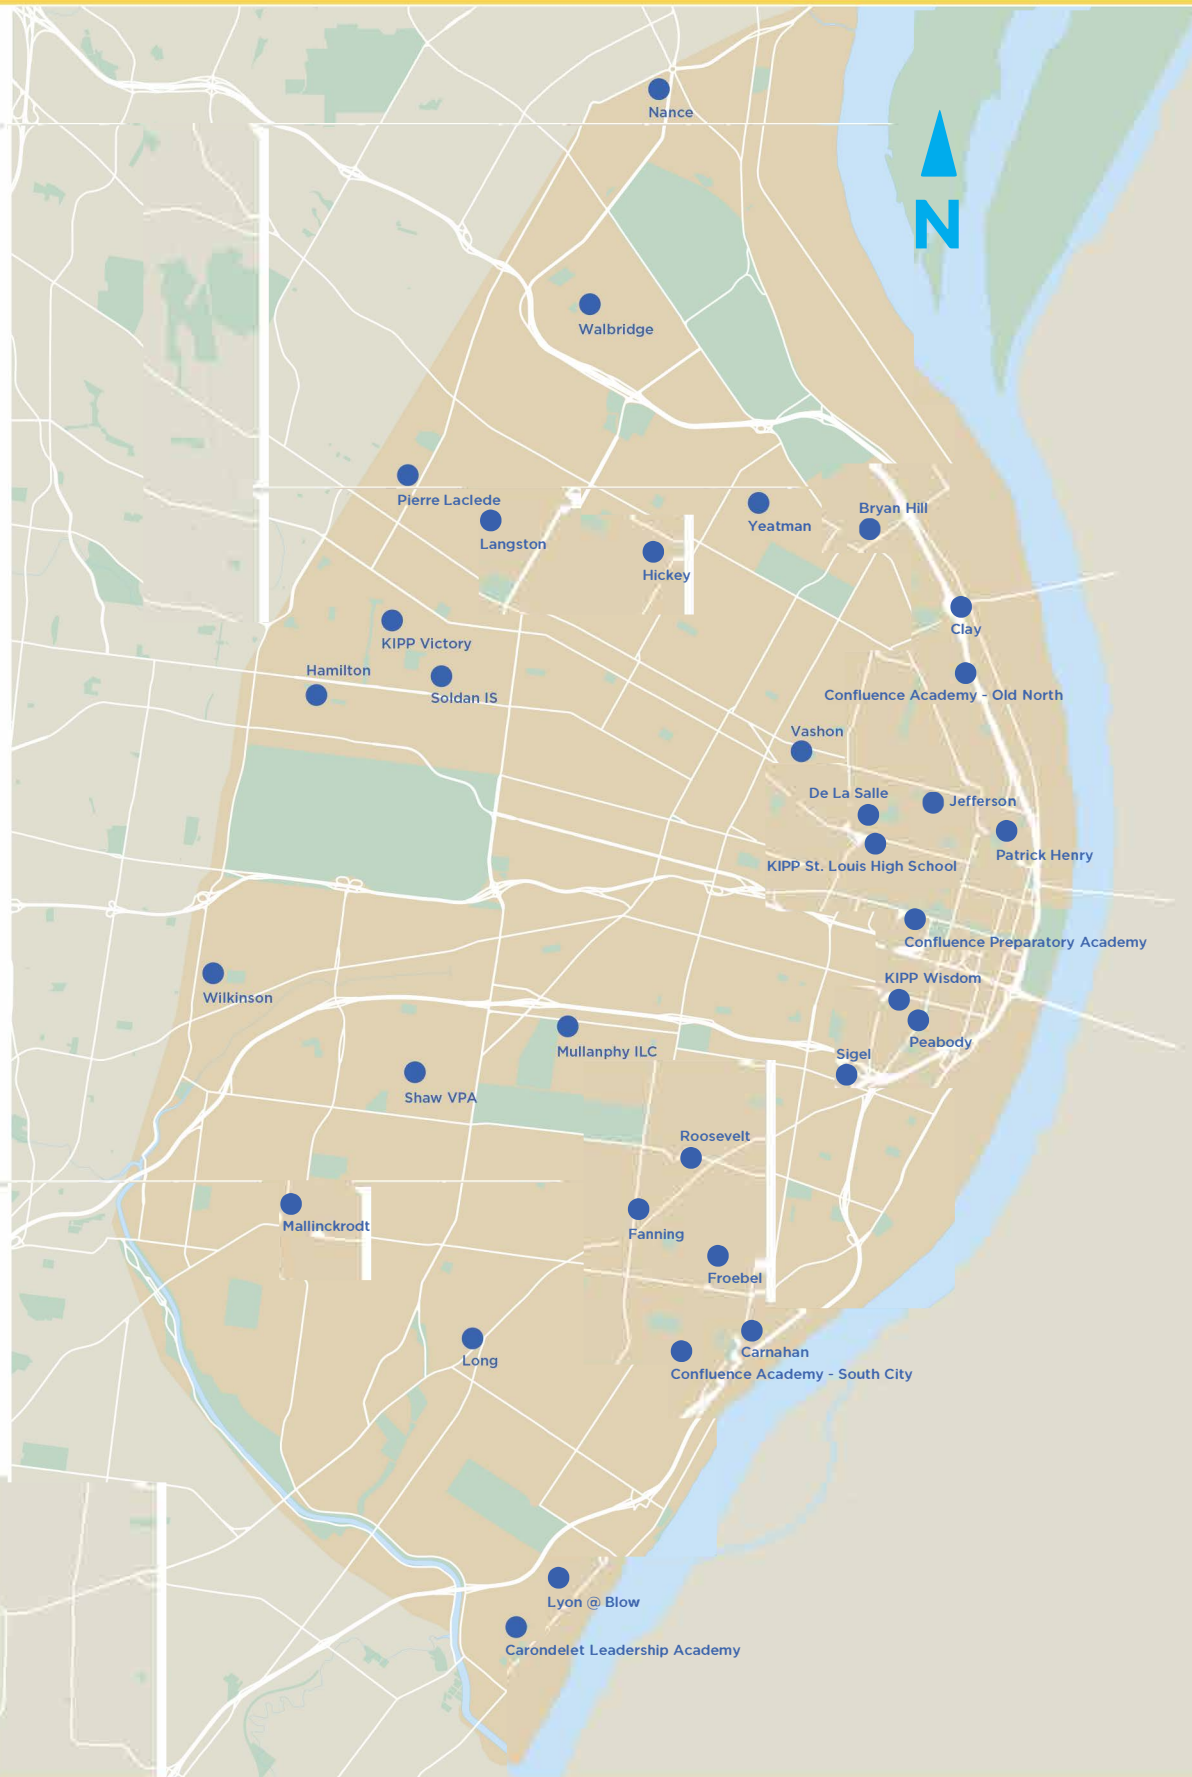

Plan Alimenticio de las escuelas de St. Louis

Las escuelas de la ciudad de St. Louis proporcionarán comida gratis durante esta pandemia a todo menor que no haya cumplido los 19 años de edad. Dichos menores podrán visitar las escuelas nombradas debajo para recoger comida y bocadillos.

Escuelas en el centro y sur de la ciudad

Escuela	Dirección	Fechas
Carnahan	4041 S. Broadway	3/23 - 4/3, Lunes a Viernes
Carondelet Leadership Academy	7604 Michigan	3/23 - 4/3, Lunes a Viernes
Confluence Preparatory Academy	310 N. 15th	3/23 - 4/3, Lunes a Viernes
Confluence Academy - South City	3112 Meramec	3/23 - 4/3, Lunes a Viernes
Fanning	3417 Grace	3/23 - 4/3, Lunes a Viernes
Froebel	3709 Nebraska	3/23 - 4/3, Lunes a Viernes
KIPP St. Louis High School	706 N. Jefferson	3/23 - 4/3, Lunes a Viernes
KIPP Wisdom	1224 Grattan	3/23 - 4/3, Lunes a Viernes
Long	5028 Morganford	3/23 - 4/3, Lunes a Viernes
Lyon @ Blow	516 Loughborough	3/23 - 4/3, Lunes a Viernes
Mallinckrodt	6020 Pernod	3/23 - 4/3, Lunes a Viernes
Mullanphy	4221 Shaw	3/23 - 4/3, Lunes a Viernes
Peabody	1224 S. 14th	3/18 - 4/3, Lunes a Viernes
Roosevelt	3230 Hartford	3/23 - 4/3, Lunes a Viernes
Shaw	5329 Columbia	3/23 - 4/3, Lunes a Viernes
Sigel	2050 Allen	3/23 - 4/3, Lunes a Viernes
Wilkinson	1921 Prather	3/23 - 4/3, Lunes a Viernes